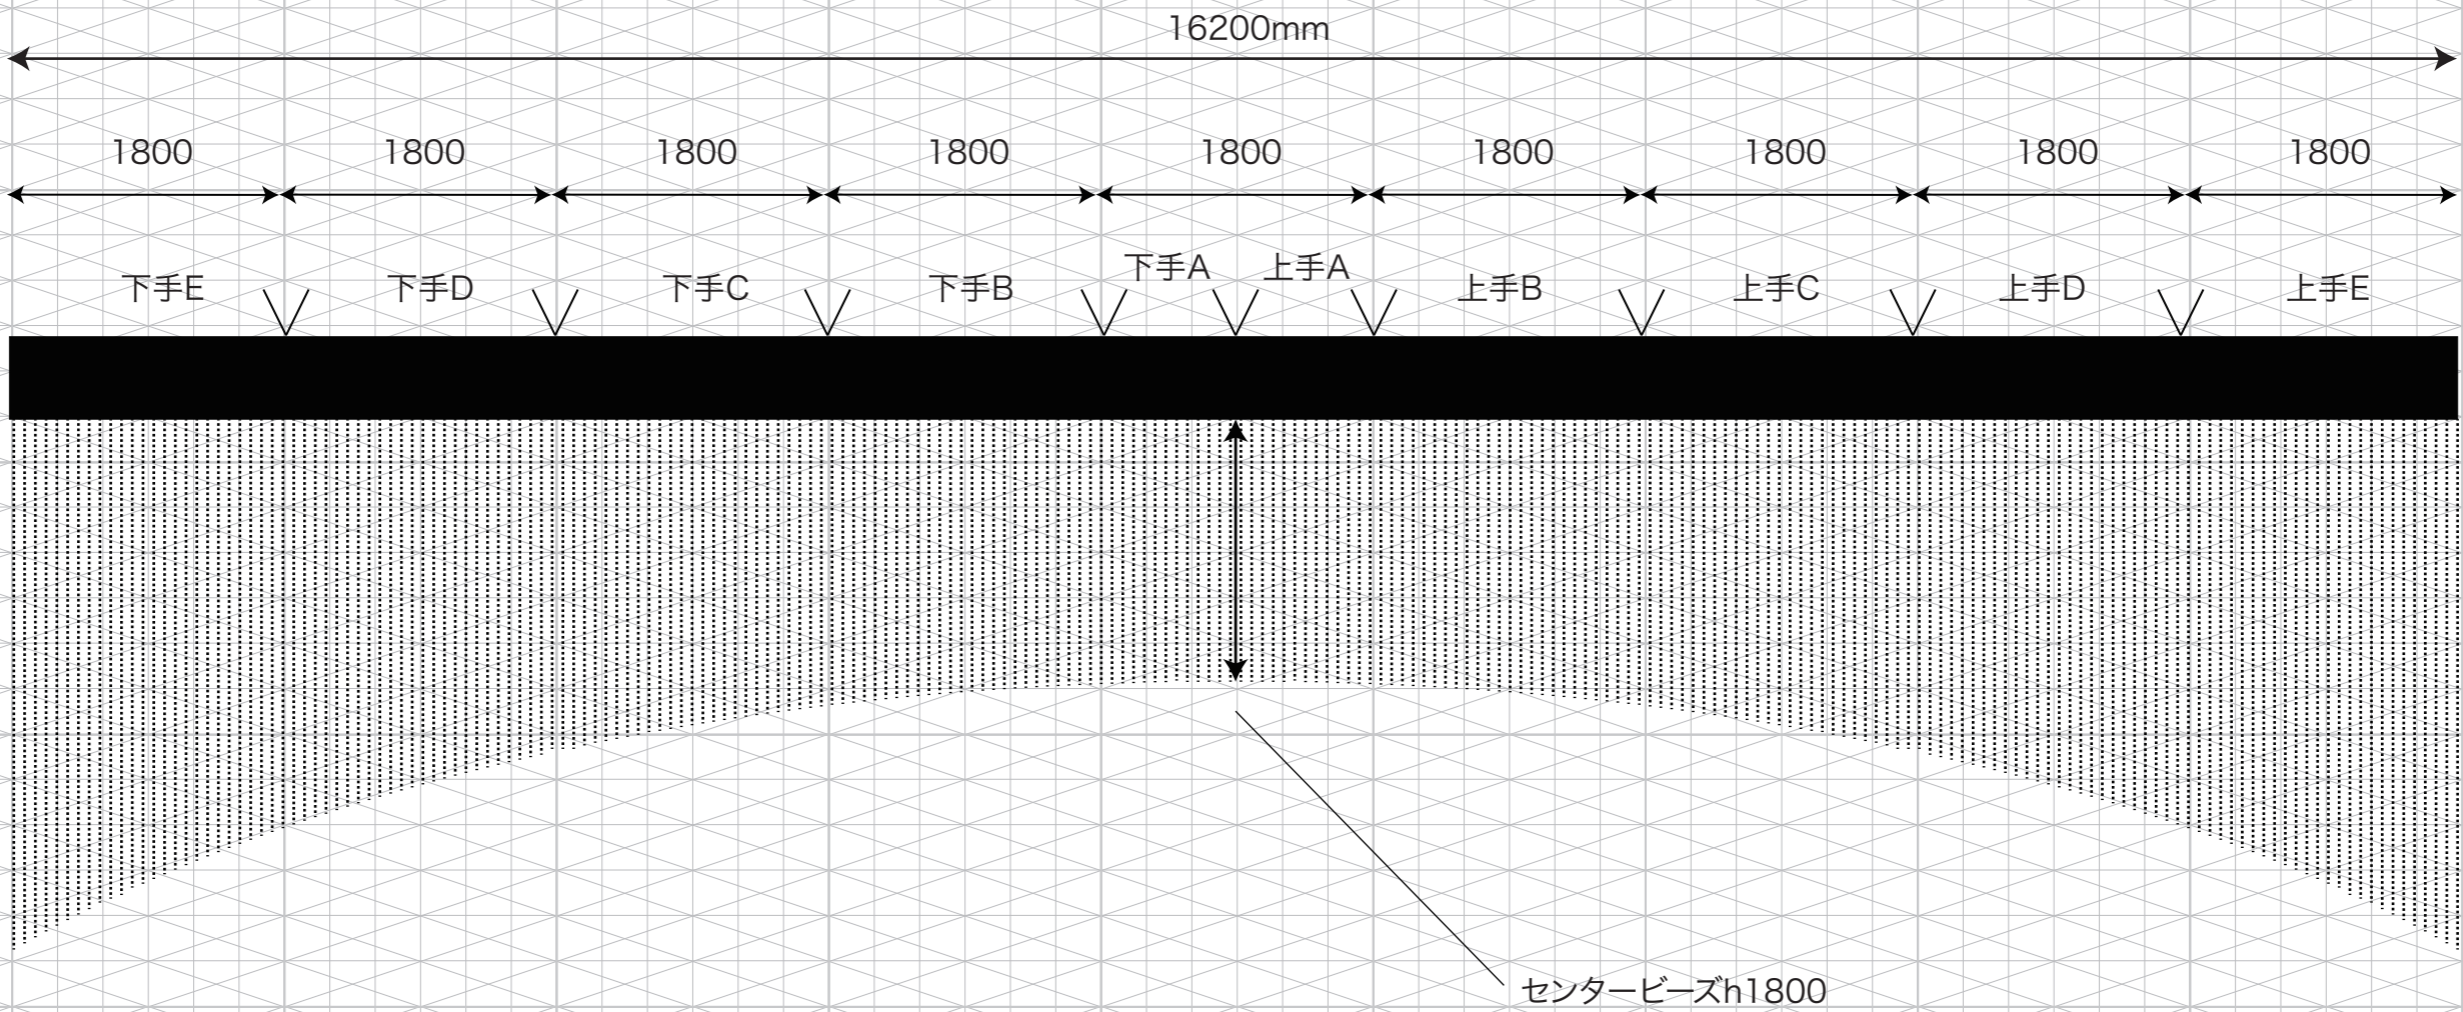

# シルバービーズアーチ

黒文字h540

ビーズh3600

センタービーズh1800